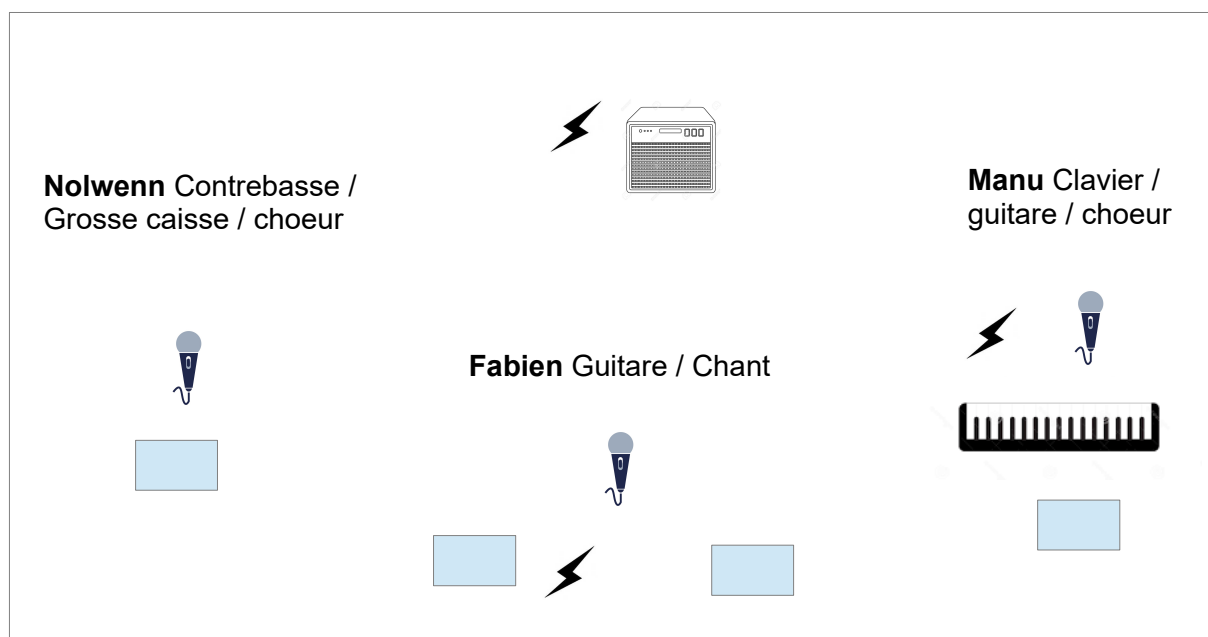

fabien boeuf

FICHE TECHNIQUE

Trio : Piano (clavier) / Contrebasse / guit-voix

N°	Instrument	Micro	Pied	Insert
1	kick	Beta 91 (fourni)		Compresseur 1
2	Guit folk	DI (fourni)		
3	Guit elec	SM57	Petit pied	
4	voix	Shure 55 (fourni)	Grand pied perche	Compresseur 2
5	contrebasse	DI		
6	Clavier L	DI		
7	Clavier R	DI		
8	Chœur piano	SM58 / autre	Grand pied perche	Compresseur 3

BALANCES : après installation, prévoir 1h

DIFFUSION :

- 1 Eq 2x31 bandes pour la face
- 3 lignes de retours

CONTACT – Fabien Boeuf – 06 09 94 82 76 – fabien.boeuf@gmail.com