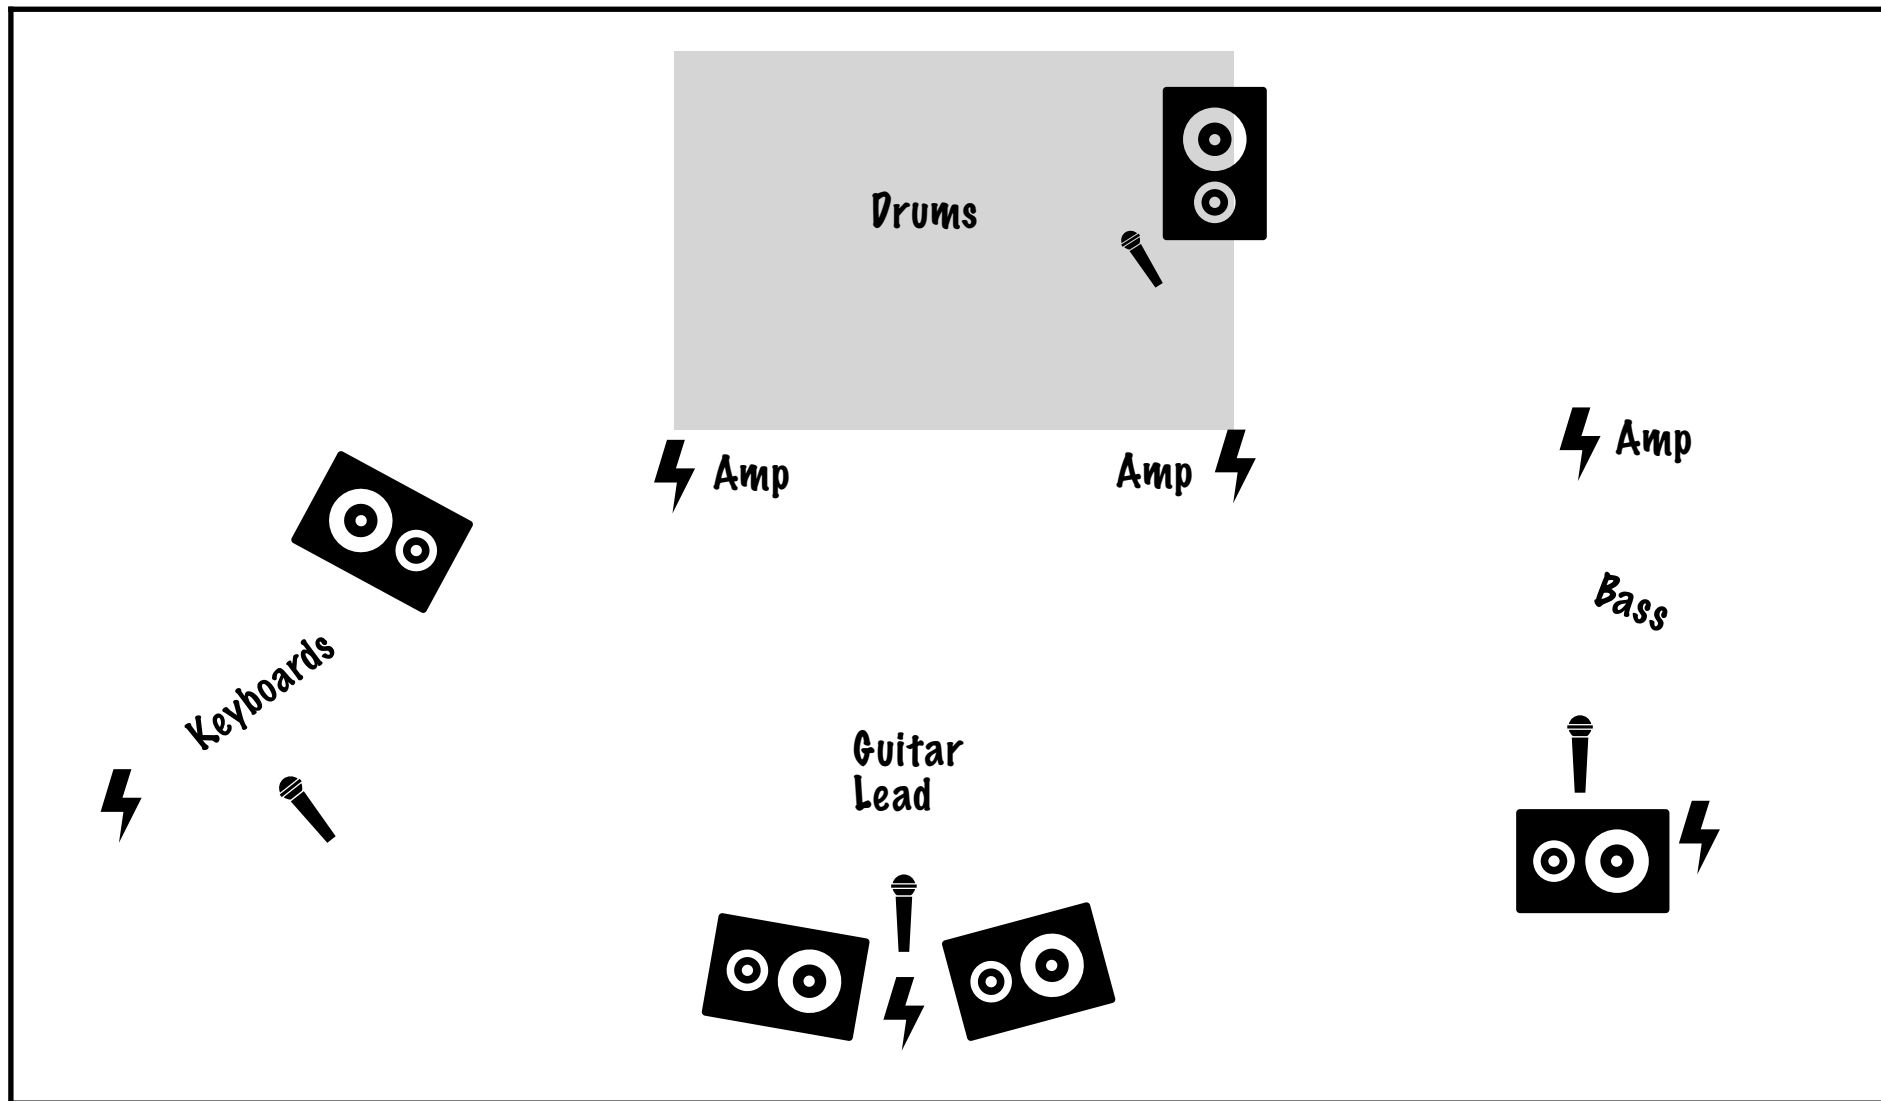

Zacharie Defaut Band

	Instrument	Micro	Stand
1	Kick In	Beta 91	
2	Kick Out	Beta 52	Petit
3	Snare Top	SM 57	Petit
4	Snare Bottom	SM 57	Petit
5	HH	KM 184	Petit
6	Tom 1	E 604	
7	Tom 2	E 604	
8	OH J	KM 184	Grand
9	OH C	KM 184	Grand
10	Basse	XLR	
11	Guitar Amp L	C414	Petit
12	Guitar Amp R	C414	Petit
13	Keyboard L	DI	
14	Keyboard R	DI	
15	Choeur Drum	SM 58	Grand
16	Choeur Bass	SM 58	Grand
17	Choeur Keyboard	SM 58	Grand
18	Lead	M 80	Grand

Plan de Feu

Batterie

Keyboards

Guitare
Chant Lead

Basse

PC