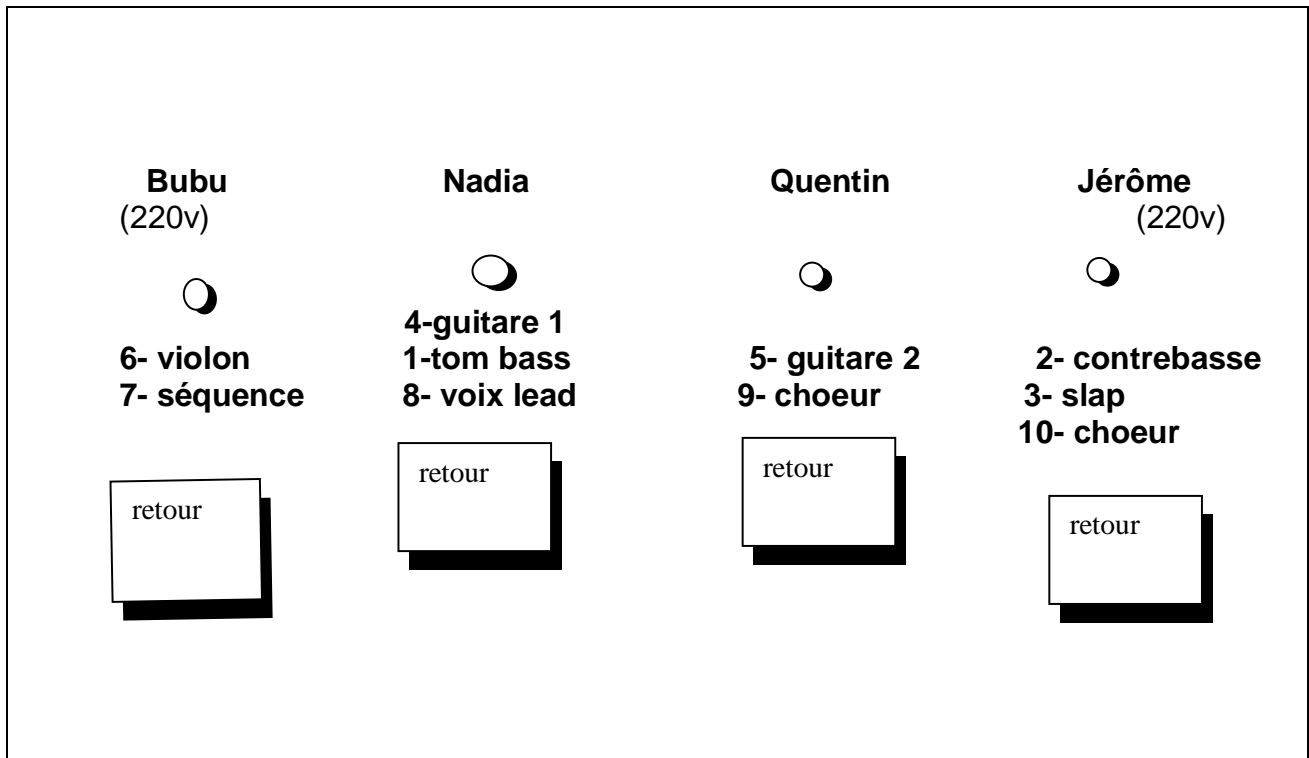

FICHE TECHNIQUE LA FIANCEE DU PIRATE

Contact Régisseur son pour préparation de la venue de La Fiancée du Pirate :
Marco Simon au 06 82 42 43 44 et marcsimon33@gmail.com

Patch micro " LA FIANCEE DU PIRATE "

Voie	Instrument	capteur
1	FLOOR TOM	SENNHEISE E604
2	CONTREBASSE	DI (AMP)
3	CONTREBASSE SLAP	DI
4	GUITARE ACC JARDIN 1	DI
5	GUITARE ACC COUR 2	DI
6	VIOLON	DI (AMP)
7	LOOP	DI
8	LEAD	SHURE SM58
9	CHOEUR	SHURE SM58
10	CHOEUR	SHURE SM58
11		
12		

1 REVERBE

1 SYSTÈME DE SON SUIVANT LA JAUGE DU LIEU DE SPECTACLE

RETOURS :

4 DEPARTS AUXILIAIRES SUR QUATRE RETOURS BAIN DE PIEDS

CAPTEURS

3 SM 58 SHURES

1 EV 604

6 BOITES DE DIRECT